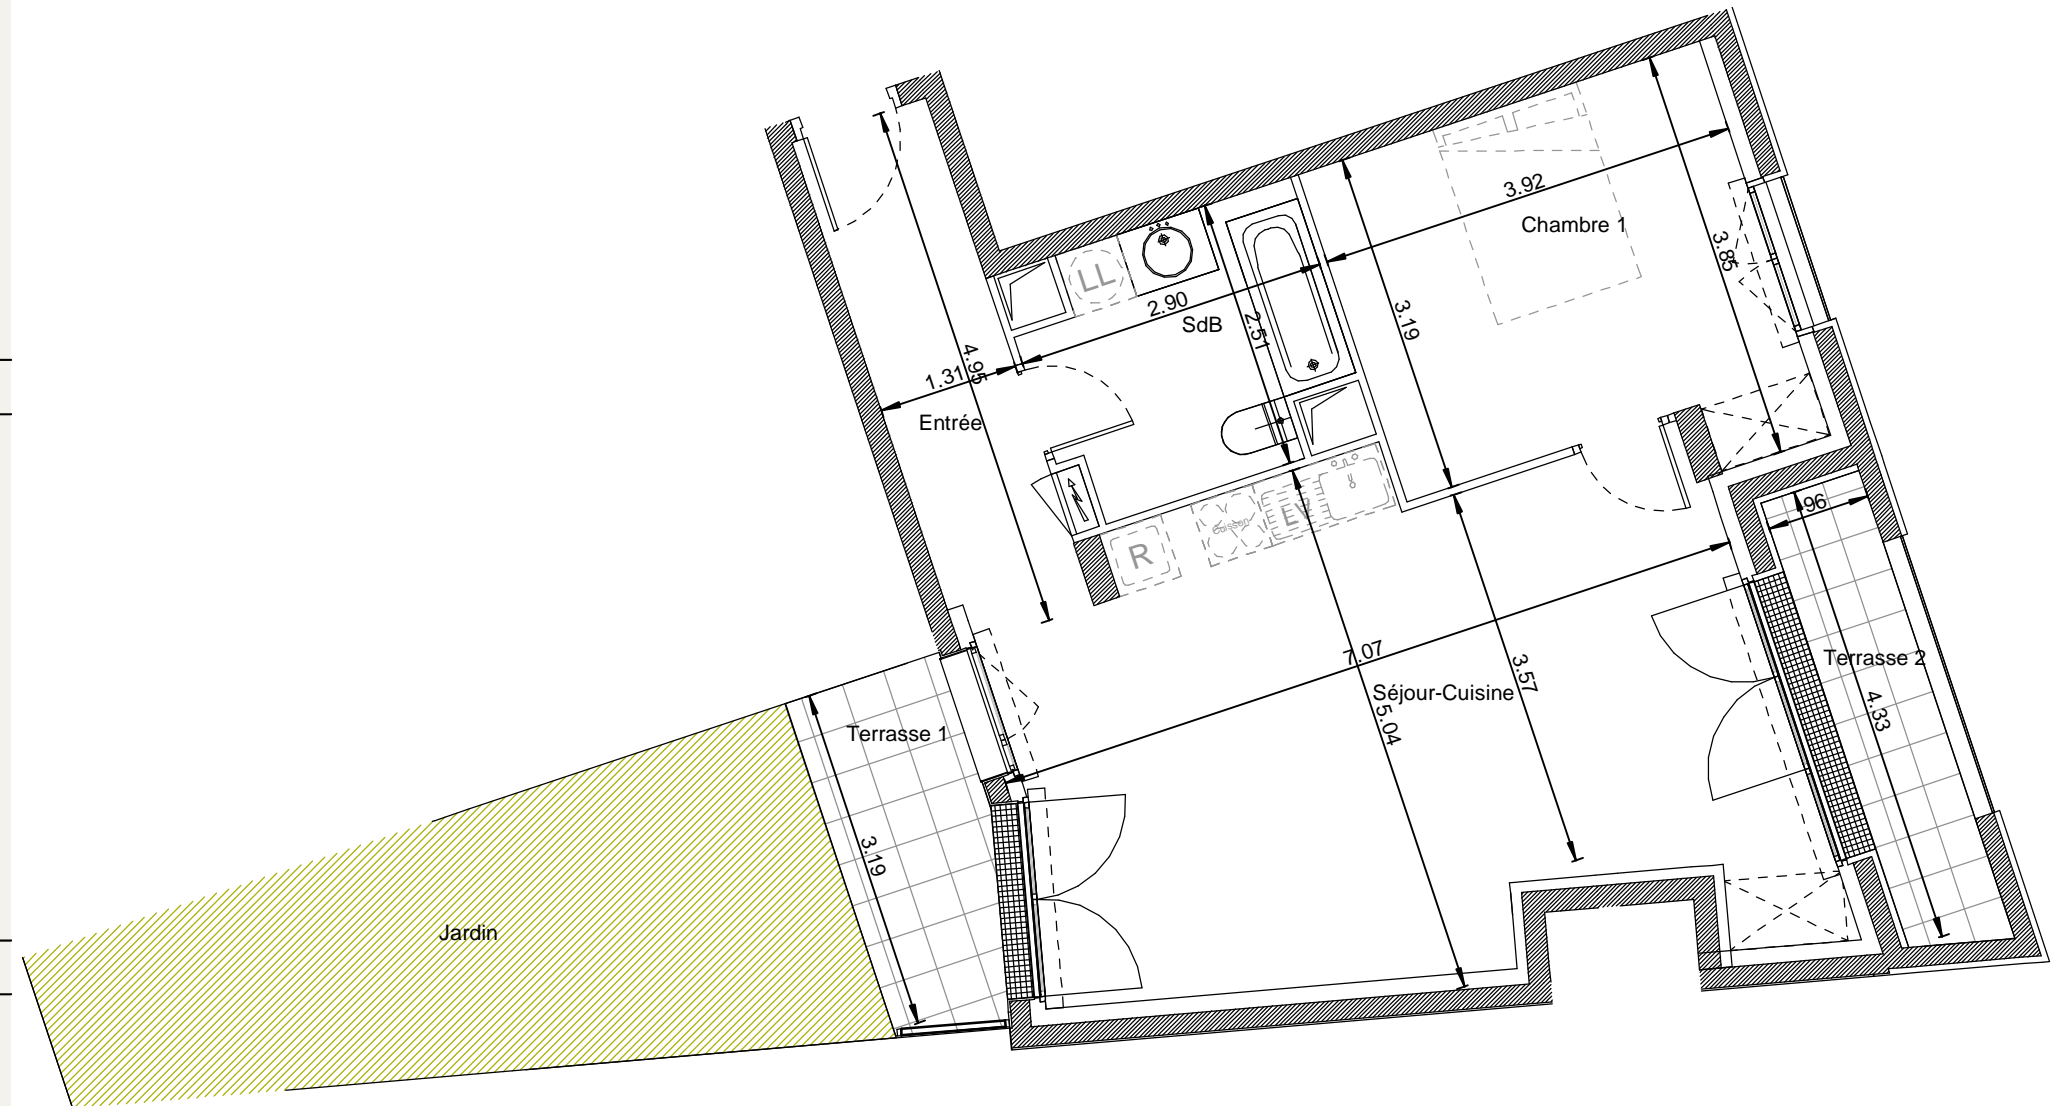

APPARTEMENT 108

T2

Typologie

56.10 m²

Surface Totale

R+1

Etage

TABLEAU DES SURFACES

Entrée	5.90
Séjour-Cuisine	30.70
Chambre 1	13.20
SdB	6.30
SURFACE HABITABLE TOTALE	56.10

Terrasse 1	5.30
Terrasse 2	4.30
Jardin	16.90

PLAN DE REPERAGE

Le présent document représente la figure et les dispositions générales du logement. Des adaptations sont susceptibles d'être apportées en fonction des nécessités techniques de la réalisation.
Les cotes sont approximatives, les retombées, faux plafonds, canalisations et nourrices de chauffage ne sont pas figurés.
Les radiateurs sont indiqués en nombre et en position à titre indicatif et pourront être modifiés suite à l'étude thermique.
Les appareils ménagers sont représentés à titre indicatif et ne sont pas fournis.