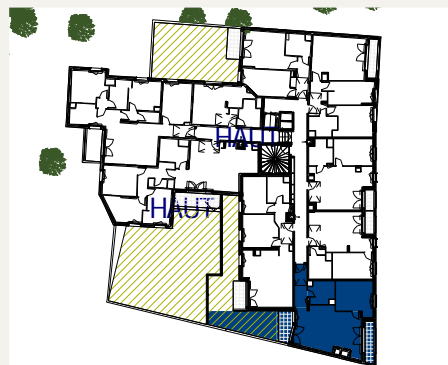

APPARTEMENT 108

T2

Typologie

56.10 m²

Surface Totale

R+1

Etage

TABLEAU DES SURFACES

Entrée	5.90
Séjour-Cuisine	30.70
Chambre 1	13.20
SdB	6.30
SURFACE HABITABLE TOTALE	56.10

Terrasse 1	5.30
Terrasse 2	4.30
Jardin	16.90

PLAN DE REPERAGE

Le présent document représente la figure et les dispositions générales du logement. Des adaptations sont susceptibles d'être apportées en fonction des nécessités techniques de la réalisation.
Les cotes sont approximatives, les retombées, faux plafonds, canalisations et nourrices de chauffage ne sont pas figurés.
Les radiateurs sont indiqués en nombre et en position à titre indicatif et pourront être modifiés suite à l'étude thermique.
Les appareils ménagers sont représentés à titre indicatif et ne sont pas fournis.