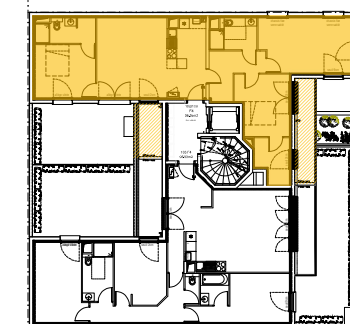

Appartement	Type	Niveau
101/102	F4	R+1

NOTA :
"Le présent document représente la figure et les dispositions générales du logement. Des adaptations sont susceptibles d'être apportées en fonction des nécessités techniques de la réalisation tant en ce qui concerne les dimensions libres que l'équipement.
Les cotes sont approximatives, les retombées, faux plafonds, canalisations et nourrices de chauffage ne sont pas figurés.
Les radiateurs sont indiqués en nombre et en position à titre indicatif ,et pourront être modifiés suite à l'étude thermique.
Les appareils ménagers sont représentés à titre indicatif et ne sont pas fournis."

TABLEAU DE SURFACES

Entrée / Cuisine / Séjour	31.60 m ²
Chambre 1	12.03 m ²
Salle d'eau 1 + dressing 1	5.37 m ²
Dgt	7.13 m ²
Chambre 2 + dressing 2	19.00 m ²
Salle d'eau 2	5.13 m ²
Chambre 3	11.44 m ²
Dressing 3	5.25 m ²
SURFACE HABITABLE TOTALE	96.95 m²

Balcon

7.57 m²