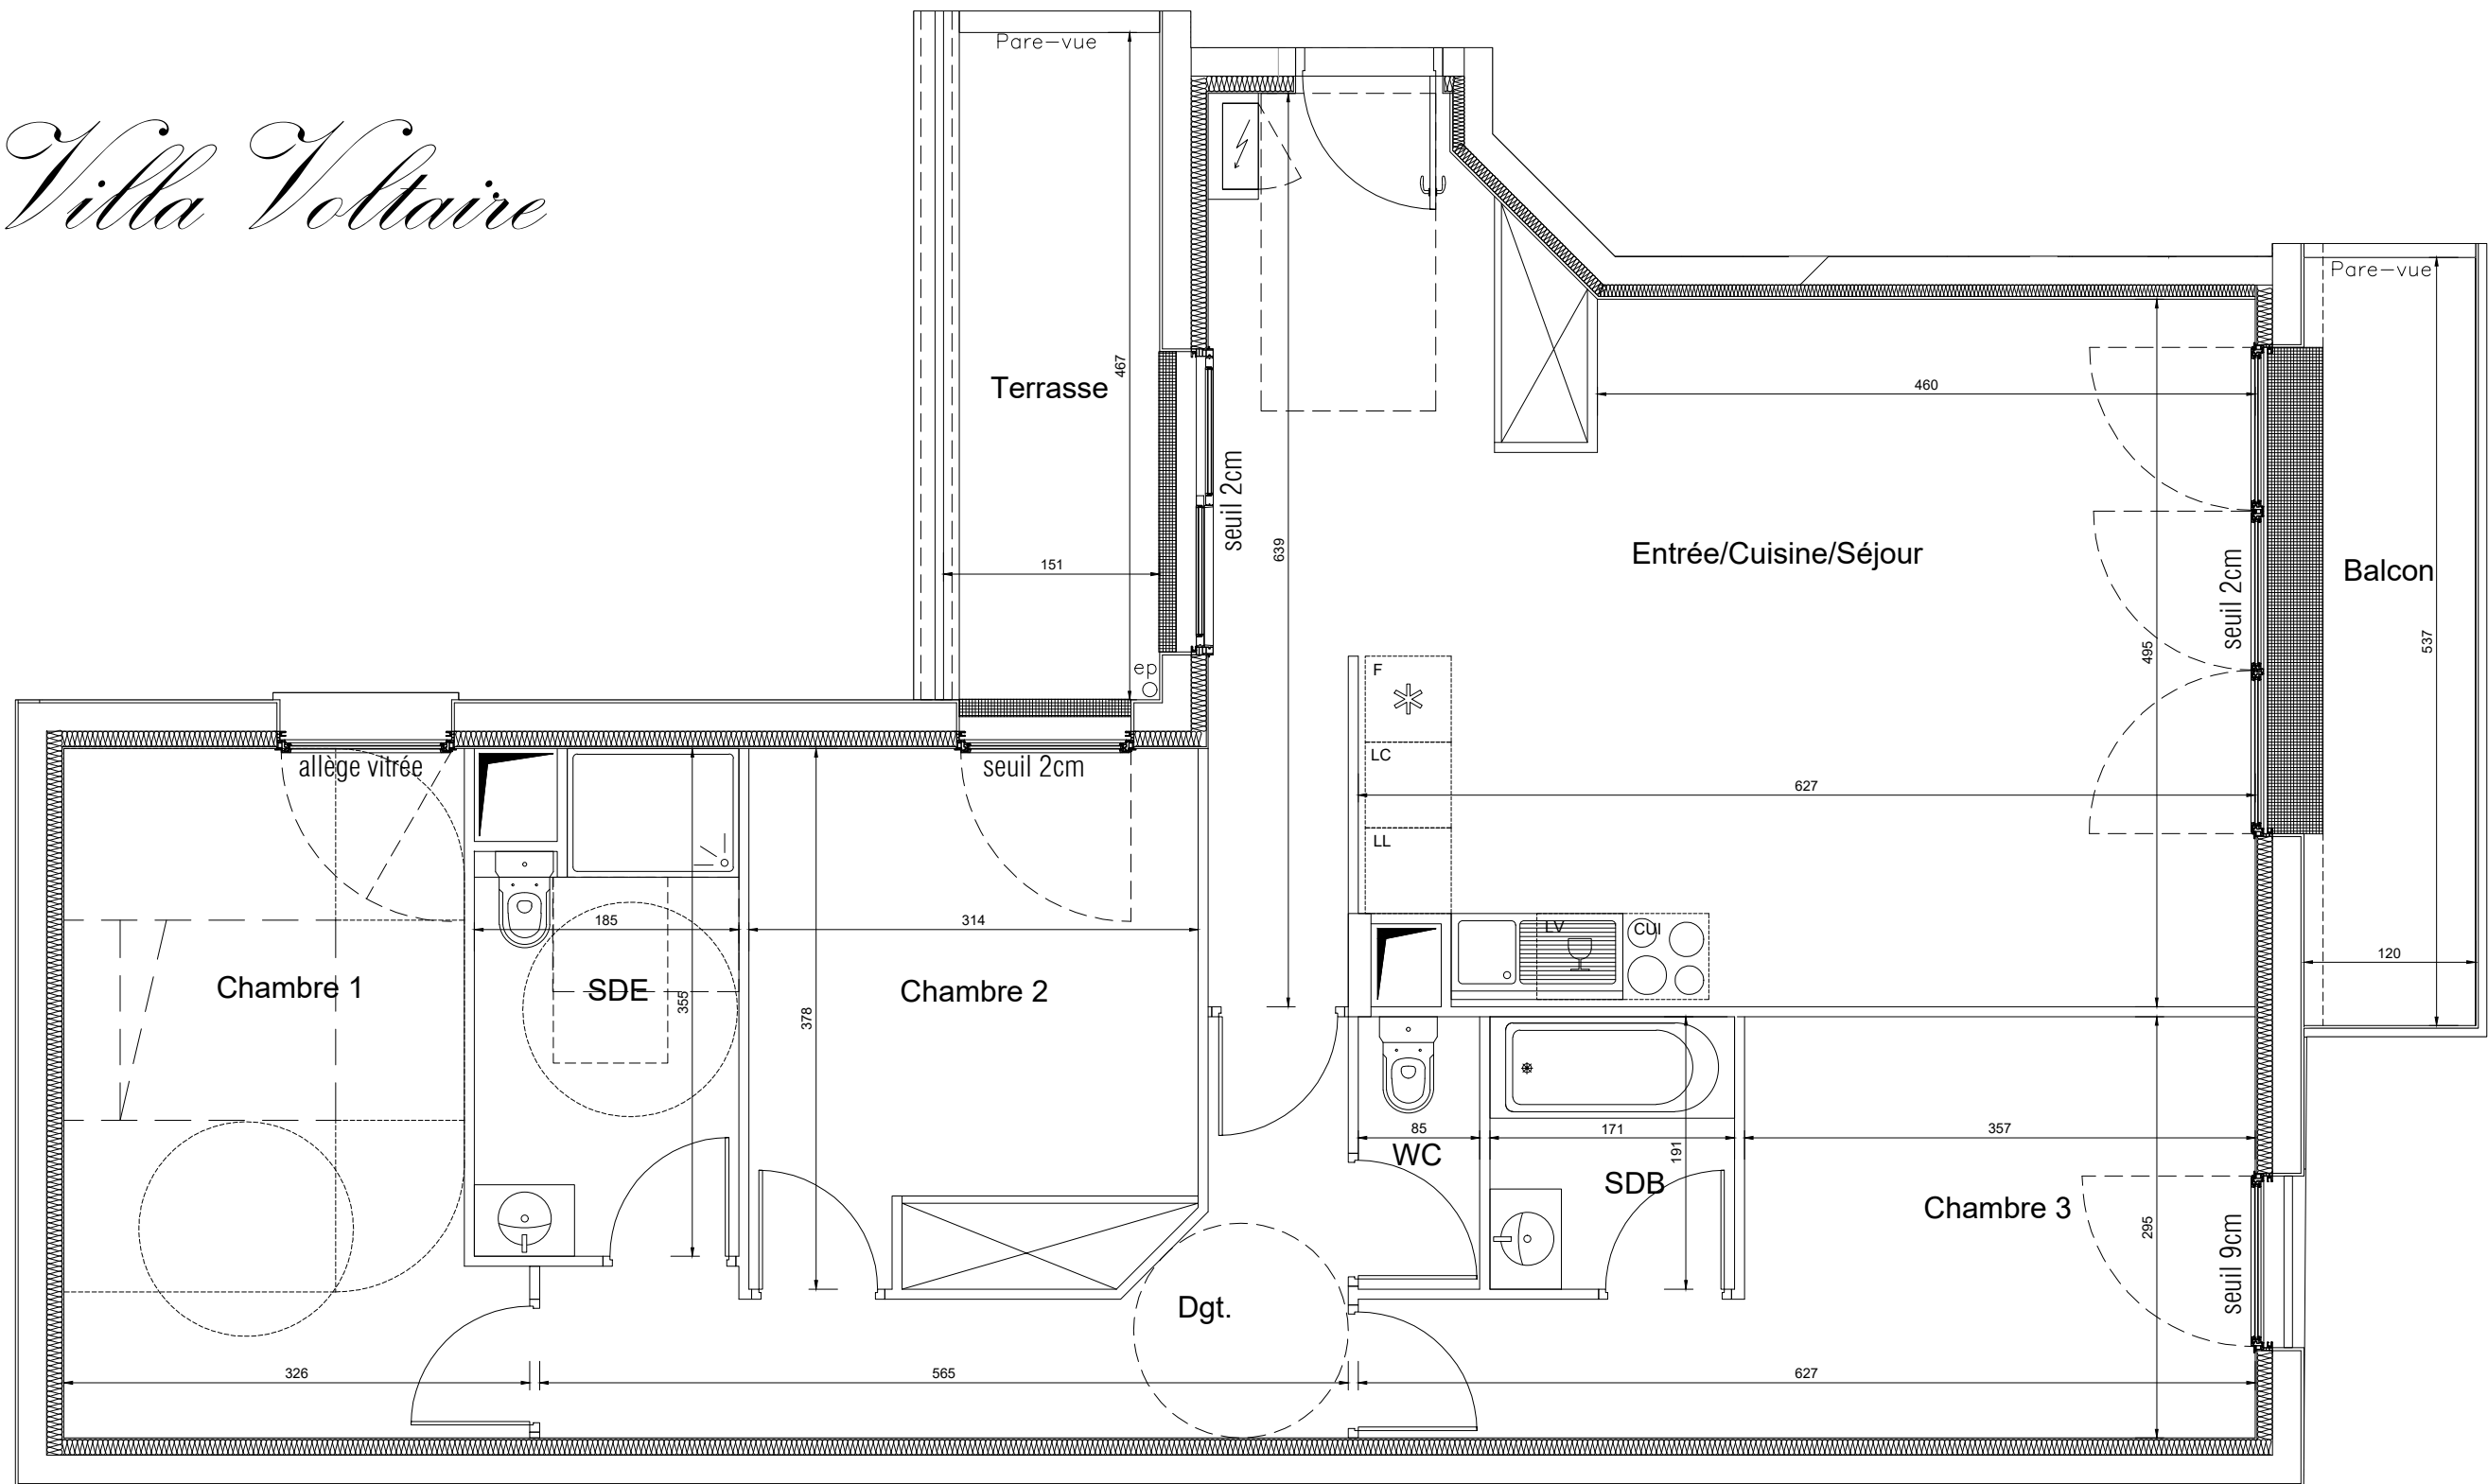

Villa Voltaire

Date: 25/03/2022

Programme

Villa Voltaire

2 rue Voltaire
92160 Antony

Appartement	Type	Niveau
103	F4	R+1

NOTA :
"Le présent document représente la figure et les dispositions générales du logement. Des adaptations sont susceptibles d'être apportées en fonction des nécessités techniques de la réalisation tant en ce qui concerne les dimensions libres que l'équipement.
Les cotes sont approximatives, les retombées, faux plafonds, canalisations et nourrices de chauffage ne sont pas figurés.
Les radiateurs sont indiqués en nombre et en position à titre indicatif, et pourront être modifiés suite à l'étude thermique.
Les appareils ménagers sont représentés à titre indicatif et ne sont pas fournis."

Echelle 0m 0.5 1 2 3

TABLEAU DE SURFACES

Entrée / Cuisine / Séjour	38.19 m ²
Chambre 1	14.04 m ²
Chambre 2	11.67 m ²
Chambre 3	13.14 m ²
Salle d'eau	6.08 m ²
Dgt.	7.92 m ²
WC	1.62 m ²
Salle de bain	3.26 m ²
SURFACE HABITABLE TOTALE	95.92 m²

Terrasse	7.84 m ²
Balcon	6.51 m ²

PROMODIM
• PROMOTION IMMOBILIERE •

Maitre d'Ouvrage

60 rue du Landy
93210 La plaine Saint denis