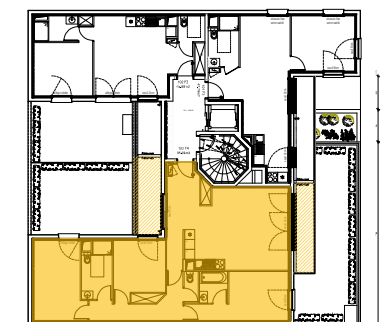

Villa Voltaire

Date: 25/03/2022

Programme

Villa Voltaire

2 rue Voltaire
92160 Antony

Appartement	Type	Niveau
103	F4	R+1

NOTA :
"Le présent document représente la figure et les dispositions générales du logement. Des adaptations sont susceptibles d'être apportées en fonction des nécessités techniques de la réalisation tant en ce qui concerne les dimensions libres que l'équipement.
Les cotes sont approximatives, les retombées, faux plafonds, canalisations et nourrices de chauffage ne sont pas figurés.
Les radiateurs sont indiqués en nombre et en position à titre indicatif, et pourront être modifiés suite à l'étude thermique.
Les appareils ménagers sont représentés à titre indicatif et ne sont pas fournis."

Echelle 0m 0.5 1 2 3

TABLEAU DE SURFACES

Entrée / Cuisine / Séjour	38.19 m ²
Chambre 1	14.04 m ²
Chambre 2	11.67 m ²
Chambre 3	13.14 m ²
Salle d'eau	6.08 m ²
Dgt.	7.92 m ²
WC	1.62 m ²
Salle de bain	3.26 m ²
SURFACE HABITABLE TOTALE	95.92 m²